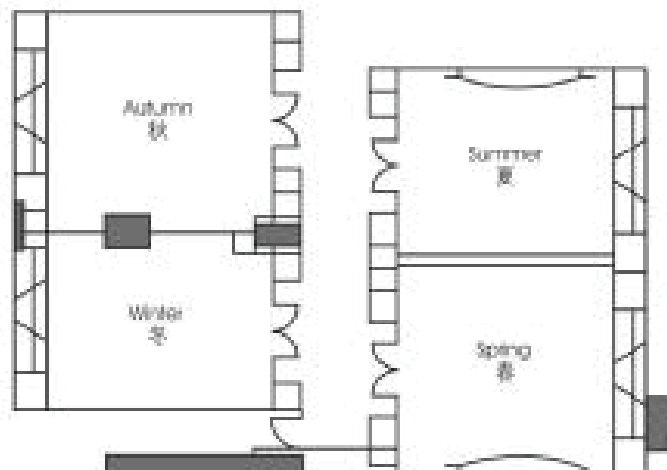

Multi-Function Room 3/F
多功能厅三楼