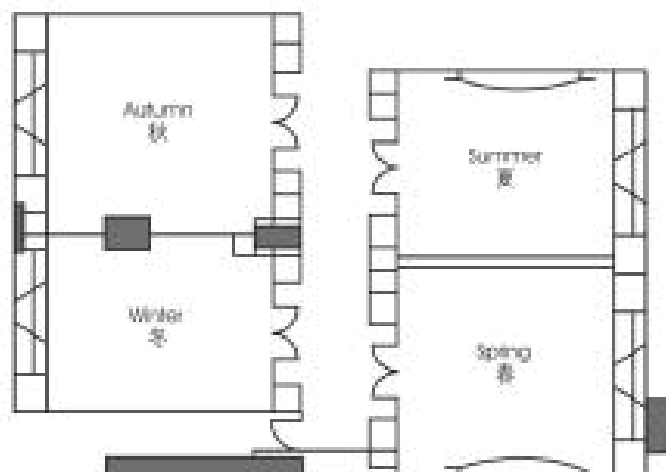

Multi-Function Room 3/F
多功能厅三楼