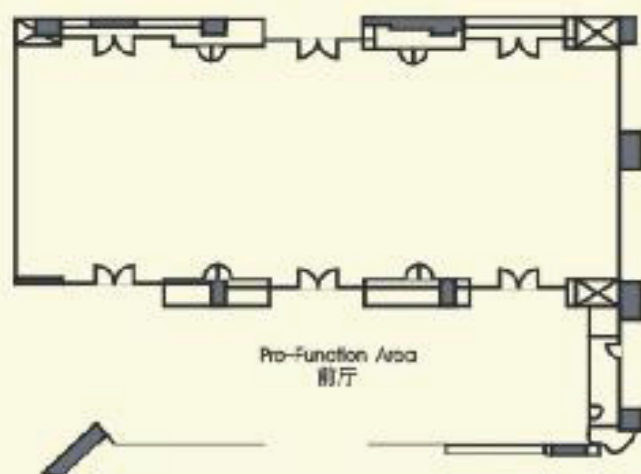

### 顺德新世界酒店

中国广东省佛山市顺德区大良清晖路150号 +86 757 2221 8333 [www.newworldhotels.com](http://www.newworldhotels.com)

位于酒店二楼的丽晶殿是顺德区筹备各类会议及宴会的理想场地，并设有宴会前厅。丽晶殿面积六百平方米，高七米，可容纳500位宾客，并可分为三个独立场地，备有隔音屏风，每一个可以容纳144位的中西式宴会、商务会议、酒会、婚宴、时装表演和产品展览。

位于酒店三楼的春、夏、秋、冬四个多功能厅，适合中小型会议和宴会。每间多功能厅均具备影音设备、商务配套及宽带上网，设备周全具备。

顺德新世界酒店

中国广东省佛山市顺德区大良清晖路150号 +86 757 2221 8333 [www.nsworldhotels.com](http://www.nsworldhotels.com)

# 场地布置

**Crystal Ballroom 2/F**  
丽晶殿宴会厅二楼

**Multi-Function Room 3/F**  
多功能厅三楼

Venue 地点	Area (m <sup>2</sup> ) 面积(平方米)	Capacity (no. of people) 容纳人数						
		Classroom 课堂式	Theatre 剧院式	Banquet 宴会式	Dinner 晚宴式	Buffet 自助餐	Reception 酒会式	U-Shape U字形
Crystal Ballroom 丽晶殿	495	398	567	398	254	276	500	-
Amethyst 紫晶	165	110	145	144	64	64	100	50
Emerald 绿晶	165	110	145	144	64	64	100	50
Diamond 钻石	165	110	145	144	64	64	100	50

Venue 地点	Area (m <sup>2</sup> ) 面积(平方米)	Capacity (no. of people) 容纳人数						
		Classroom 课堂式	Theatre 剧院式	Banquet 宴会式	Dinner 晚宴式	Buffet 自助餐	Reception 酒会式	U-Shape U字形
Function Rooms 多功能厅								
Spring 春	50	36	50	24	24	24	25	18
Summer 夏	50	36	50	24	24	24	25	18
Autumn 秋	50	36	50	24	24	24	25	18
Winter 冬	43	24	50	12	16	-	20	12
Spring & Summer 春和夏	100	72	100	60	50	48	66	42