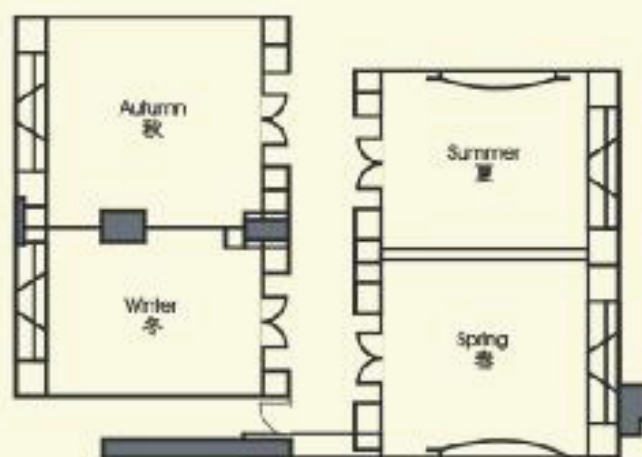

# 场地布置

**Crystal Ballroom 2/F**  
丽晶殿宴会厅二楼

**Multi-Function Room 3/F**  
多功能厅三楼

Venue 地点	Area (m <sup>2</sup> ) 面积(平方米)	Capacity (no. of people) 容纳人数						
		Classroom 课堂式	Theatre 剧院式	Banquet 宴会式	Dinner 晚宴式	Buffet 自助餐	Reception 酒会式	U-Shape U字形
Crystal Ballroom 丽晶殿	495	398	567	398	254	276	500	-
Amethyst 紫晶	165	110	145	144	64	64	100	50
Emerald 绿晶	165	110	145	144	64	64	100	50
Diamond 钻石	165	110	145	144	64	64	100	50

Venue 地点	Area (m <sup>2</sup> ) 面积(平方米)	Capacity (no. of people) 容纳人数						
		Classroom 课堂式	Theatre 剧院式	Banquet 宴会式	Dinner 晚宴式	Buffet 自助餐	Reception 酒会式	U-Shape U字形
Function Rooms 多功能厅								
Spring 春	50	36	50	24	24	24	25	18
Summer 夏	50	36	50	24	24	24	25	18
Autumn 秋	50	36	50	24	24	24	25	18
Winter 冬	43	24	50	12	16	-	20	12
Spring & Summer 春和夏	100	72	100	60	50	48	66	42