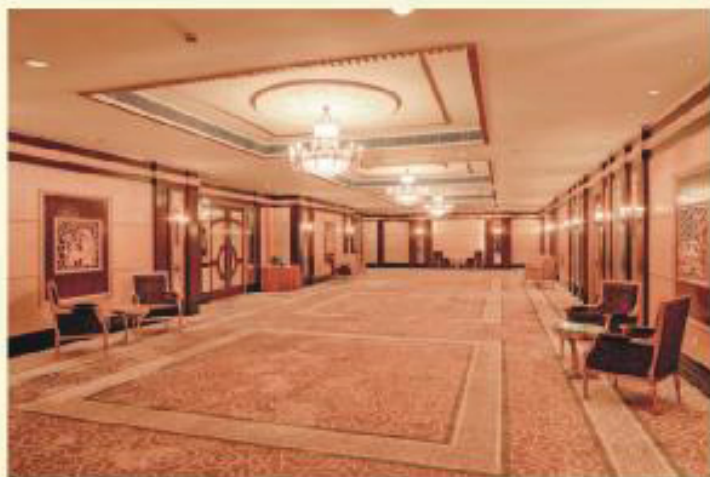

### 顺德新世界酒店

中国广东省佛山市顺德区大良清晖路150号 +86 757 2221 8333 [www.newworldhotels.com](http://www.newworldhotels.com)

位于酒店二楼的丽晶殿是顺德区筹备各类会议及宴会的理想场地，并设有宴会前厅。丽晶殿面积六百平方米，高七米，可容纳500位宾客，并可分为三个独立场地，备有隔音屏风，每一个可以容纳144位的中西式宴会、商务会议、酒会、婚宴、时装表演和产品展览。