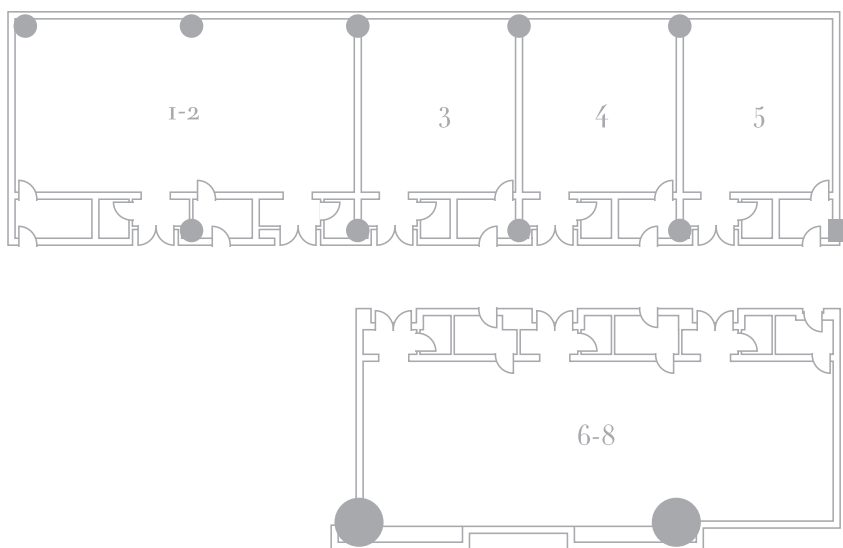

多功能厅三楼

大连新世界酒店

中国辽宁省大连市中山区人民路41号 邮编 116001

电话 +86 411 8807 8888 传真 +86 411 8807 8899

www.newworldhotels.com