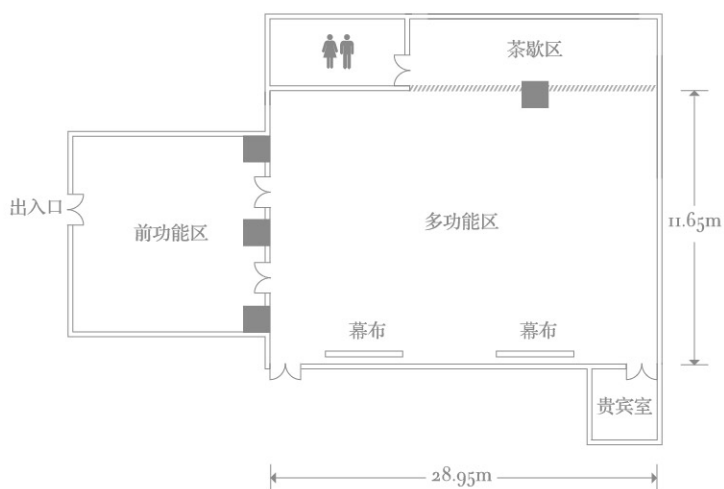

大宴会厅

水晶吊灯、花卉图案的墙面，将顶高七米的宴会厅装点得富丽堂皇，是举办盛大庆典和活动的理想之选。大宴会厅面积960平米，配备先进的设施，能一次接待多至800位客人。无论是私密的宴会、家庭活动、高端会议，还是特殊庆典，酒店的专业服务团队随时提供周到服务，打造每一个难忘的瞬间。

| 会议室 | 面积(m ²) | U型 | 回字式 | 剧院式 | 课堂式 | 西式长桌 | 中式圆桌 | 自助餐 | 酒会 |
|-------|---------------------|-----|-----|-----|-----|------|------|-----|-----|
| 宴会厅二楼 | 960 | 120 | 150 | 800 | 440 | 340 | 540 | 540 | 700 |

多功能厅

酒店备有9间缀以灵巧的多功能厅，内部间隔结构可应不同需求而进行改变，可瞬间为您勾画心中设想之华丽盛会。每间多功能厅备有一应俱全的影视、音响器材等设备，享有高速无线上网体验，再加上我们资深团队的贴心服务，令您可全心投入专属的重要时刻。

| 会议室 | 面积(m ²) | U型 | 回字式 | 剧院式 | 课堂式 | 西式长桌 | 中式圆桌 | 自助餐 | 酒会 |
|-------|---------------------|----|-----|-----|-----|------|------|-----|-----|
| 1 | 123 | 30 | 33 | 70 | 45 | 20 | 40 | 40 | 60 |
| 2 | 123 | 30 | 33 | 70 | 45 | 20 | 40 | 40 | 60 |
| 3 | 123 | 30 | 33 | 70 | 45 | 20 | 40 | 40 | 60 |
| 4 | 123 | 30 | 33 | 70 | 45 | 20 | 40 | 40 | 60 |
| 5 | 123 | 30 | 33 | 70 | 45 | 20 | 40 | 40 | 60 |
| 6 | 123 | 30 | 33 | 70 | 45 | 20 | 40 | 40 | 60 |
| 7 | 123 | 30 | 33 | 70 | 45 | 20 | 40 | 40 | 60 |
| 8 | 110 | 30 | 33 | 70 | 45 | 20 | 40 | 40 | 60 |
| 1+2 | 246 | 45 | 50 | 140 | 90 | 44 | 80 | 80 | 60 |
| 7+8 | 220 | 45 | 50 | 140 | 90 | 44 | 80 | 80 | 120 |
| 6+7+8 | 343 | 65 | 70 | 220 | 150 | 64 | 160 | 160 | 180 |

辽宁厅

辽宁厅面积为300平米，现代派的艺术作品点缀其间，可接待多达180位宾客的活动。木质装饰和褐土色的色彩基调，营造出时尚、简约又高雅的氛围。辽宁厅设有专属的接待前厅、单独的分组讨论室、自助餐和茶点综合区，是举办高端会议和活动的不二之选。辽宁厅提供领先潮流的设备、可调控的灯光照明，以满足客人的不同需求，专业的服务团队提供周到的服务，令辽宁厅成为举办重大活动的理想首选。

| 会议室 | 面积(m ²) | U型 | 回字式 | 剧院式 | 课堂式 | 西式长桌 | 中式圆桌 | 自助餐 | 酒会 |
|-----|---------------------|----|-----|-----|-----|------|------|-----|-----|
| 辽宁厅 | 300 | 36 | 42 | 180 | 90 | 60 | 90 | 90 | 100 |