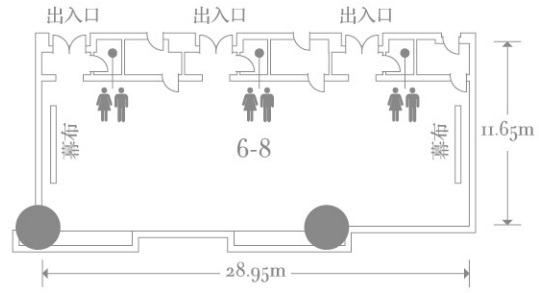

大宴会厅

水晶吊灯、花卉图案的墙面，将顶高七米的宴会厅装点得富丽堂皇，是举办盛大庆典和活动的理想之选。大宴会厅面积960平米，配备先进的设施，能一次接待多至800位客人。无论是私密的宴会、家庭活动、高端会议，还是特殊庆典，酒店的专业服务团队随时提供周到服务，打造每一个难忘的瞬间。

| 会议室 | 面积(m ²) | U型 | 回字式 | 剧院式 | 课堂式 | 西式长桌 | 中式圆桌 | 自助餐 | 酒会 |
|-------|---------------------|-----|-----|-----|-----|------|------|-----|-----|
| 宴会厅二楼 | 960 | 120 | 150 | 800 | 440 | 340 | 540 | 540 | 700 |

多功能厅

酒店备有9间缀以灵巧的多功能厅，内部间隔结构可应不同需求而进行改变，可瞬间为您勾画心中设想之华丽盛会。每间多功能厅备有一应俱全的影视、音响器材等设备，享有高速无线上网体验，再加上我们资深团队的贴心服务，令您可全心投入专属的重要时刻。

| 会议室 | 面积(m ²) | U型 | 回字式 | 剧院式 | 课堂式 | 西式长桌 | 中式圆桌 | 自助餐 | 酒会 |
|-------|---------------------|----|-----|-----|-----|------|------|-----|-----|
| 1 | 123 | 30 | 33 | 70 | 45 | 20 | 40 | 40 | 60 |
| 2 | 123 | 30 | 33 | 70 | 45 | 20 | 40 | 40 | 60 |
| 3 | 123 | 30 | 33 | 70 | 45 | 20 | 40 | 40 | 60 |
| 4 | 123 | 30 | 33 | 70 | 45 | 20 | 40 | 40 | 60 |
| 5 | 123 | 30 | 33 | 70 | 45 | 20 | 40 | 40 | 60 |
| 6 | 123 | 30 | 33 | 70 | 45 | 20 | 40 | 40 | 60 |
| 7 | 123 | 30 | 33 | 70 | 45 | 20 | 40 | 40 | 60 |
| 8 | 110 | 30 | 33 | 70 | 45 | 20 | 40 | 40 | 60 |
| 1+2 | 246 | 45 | 50 | 140 | 90 | 44 | 80 | 80 | 60 |
| 7+8 | 220 | 45 | 50 | 140 | 90 | 44 | 80 | 80 | 120 |
| 6+7+8 | 343 | 65 | 70 | 220 | 150 | 64 | 160 | 160 | 180 |

辽宁厅

辽宁厅面积为300平米，现代派的艺术作品点缀其间，可接待多达180位宾客的活动。木质装饰和褐土色的色彩基调，营造出时尚、简约又高雅的氛围。辽宁厅设有专属的接待前厅、单独的分组讨论室、自助餐和茶点综合区，是举办高端会议和活动的不二之选。辽宁厅提供领先潮流的设备、可调控的灯光照明，以满足客人的不同需求，专业的服务团队提供周到的服务，令辽宁厅成为举办重大活动的理想首选。

| 会议室 | 面积(m ²) | U型 | 回字式 | 剧院式 | 课堂式 | 西式长桌 | 中式圆桌 | 自助餐 | 酒会 |
|-----|---------------------|----|-----|-----|-----|------|------|-----|-----|
| 辽宁厅 | 300 | 36 | 42 | 180 | 90 | 60 | 90 | 90 | 100 |