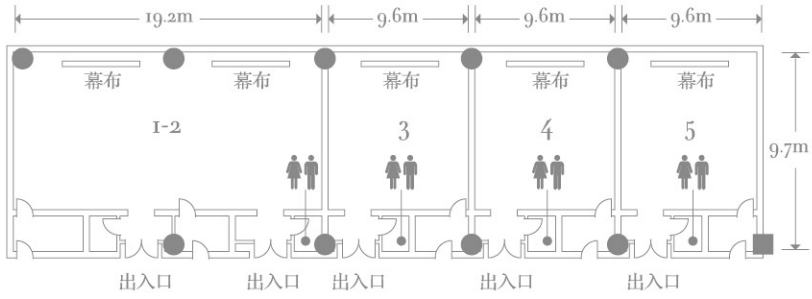

大宴会厅

水晶吊灯、花卉图案的墙面，将顶高七米的宴会厅装点得富丽堂皇，是举办盛大庆典和活动的理想之选。大宴会厅面积960平米，配备先进的设施，能一次接待多至800位客人。无论是私密的宴会、家庭活动、高端会议，还是特殊庆典，酒店的专业服务团队随时提供周到服务，打造每一个难忘的瞬间。

| 会议室 | 面积(m ²) | U型 | 回字式 | 剧院式 | 课堂式 | 西式长桌 | 中式圆桌 | 自助餐 | 酒会 |
|-------|---------------------|-----|-----|-----|-----|------|------|-----|-----|
| 宴会厅二楼 | 960 | 120 | 150 | 800 | 440 | 340 | 540 | 540 | 700 |

多功能厅

酒店备有9间缀以灵巧的多功能厅，内部间隔结构可应不同需求而进行改变，可瞬间为您勾画心中设想之华丽盛会。每间多功能厅备有一应俱全的影视、音响器材等设备，享有高速无线上网体验，再加上我们资深团队的贴心服务，令您可全心投入专属的重要时刻。

| 会议室 | 面积(m ²) | U型 | 回字式 | 剧院式 | 课堂式 | 西式长桌 | 中式圆桌 | 自助餐 | 酒会 |
|-------|---------------------|----|-----|-----|-----|------|------|-----|-----|
| 1 | 123 | 30 | 33 | 70 | 45 | 20 | 40 | 40 | 60 |
| 2 | 123 | 30 | 33 | 70 | 45 | 20 | 40 | 40 | 60 |
| 3 | 123 | 30 | 33 | 70 | 45 | 20 | 40 | 40 | 60 |
| 4 | 123 | 30 | 33 | 70 | 45 | 20 | 40 | 40 | 60 |
| 5 | 123 | 30 | 33 | 70 | 45 | 20 | 40 | 40 | 60 |
| 6 | 123 | 30 | 33 | 70 | 45 | 20 | 40 | 40 | 60 |
| 7 | 123 | 30 | 33 | 70 | 45 | 20 | 40 | 40 | 60 |
| 8 | 110 | 30 | 33 | 70 | 45 | 20 | 40 | 40 | 60 |
| 1+2 | 246 | 45 | 50 | 140 | 90 | 44 | 80 | 80 | 60 |
| 7+8 | 220 | 45 | 50 | 140 | 90 | 44 | 80 | 80 | 120 |
| 6+7+8 | 343 | 65 | 70 | 220 | 150 | 64 | 160 | 160 | 180 |

辽宁厅

辽宁厅面积为300平米，现代派的艺术作品点缀其间，可接待多达180位宾客的活动。木质装饰和褐土色的色彩基调，营造出时尚、简约又高雅的氛围。辽宁厅设有专属的接待前厅、单独的分组讨论室、自助餐和茶点综合区，是举办高端会议和活动的不二之选。辽宁厅提供领先潮流的设备、可调控的灯光照明，以满足客人的不同需求，专业的服务团队提供周到的服务，令辽宁厅成为举办重大活动的理想首选。

| 会议室 | 面积(m ²) | U型 | 回字式 | 剧院式 | 课堂式 | 西式长桌 | 中式圆桌 | 自助餐 | 酒会 |
|-----|---------------------|----|-----|-----|-----|------|------|-----|-----|
| 辽宁厅 | 300 | 36 | 42 | 180 | 90 | 60 | 90 | 90 | 100 |