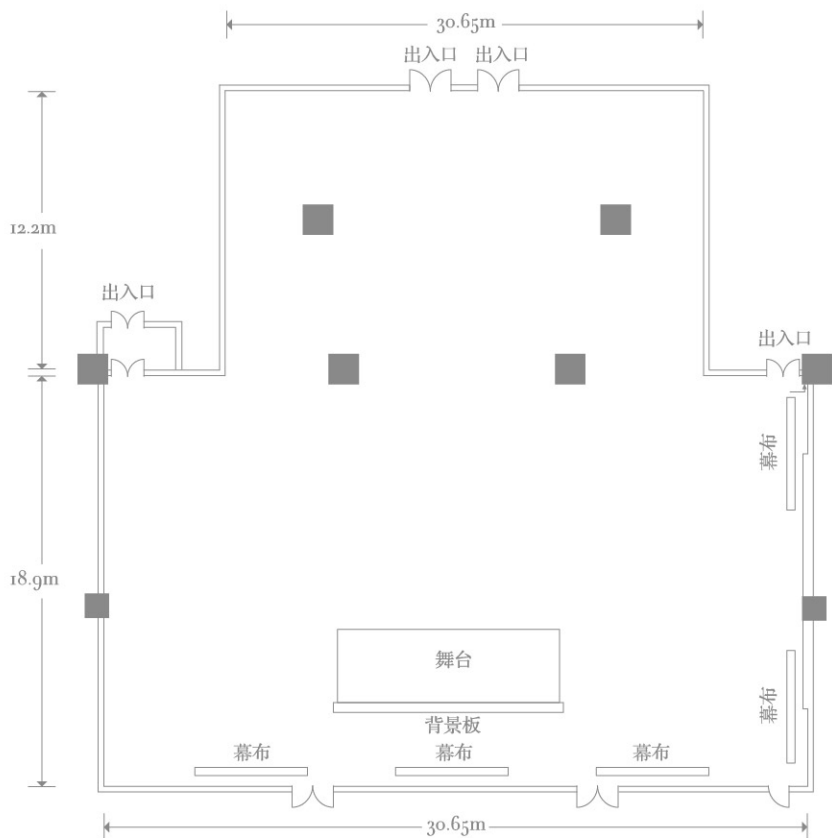

毗邻中山广场，地处大连市中心黄金地段，距离大连周水子国际机场仅有14公里、距离火车站仅有3公里，大连新世界酒店的绝佳地理位置助您成功举办国际性或区域性等各种形式的会议，高效和完美的成果展现眼前。

美酒佳肴可给您的会议增添丰富色彩，灵感不经意间显现，助您事半功倍。我们知名的行政总厨为您和宾客奉上赞叹不绝的各式美食，一展您独到的品位，令您的企划锦上添花。

事务繁忙的您，只需放心将一切交付我们专业的会议策划团队，即可得到细致又创新的服务，轻松享受理想成果。无论是举办董事会议、大型活动、家庭聚会还是庆祝会，我们承诺达成令您肯定的满意成果。

大宴会厅

水晶吊灯、花卉图案的墙面，将顶高七米的宴会厅装点得富丽堂皇，是举办盛大庆典和活动的理想之选。大宴会厅面积960平米，配备先进的设施，能一次接待多至800位客人。无论是私密的宴会、家庭活动、高端会议，还是特殊庆典，酒店的专业服务团队随时提供周到服务，打造每一个难忘的瞬间。

| 会议室 | 面积(m ²) | U型 | 回字式 | 剧院式 | 课堂式 | 西式长桌 | 中式圆桌 | 自助餐 | 酒会 |
|-------|---------------------|-----|-----|-----|-----|------|------|-----|-----|
| 宴会厅二楼 | 960 | 120 | 150 | 800 | 440 | 340 | 540 | 540 | 700 |

多功能厅

酒店备有9间缀以灵巧的多功能厅，内部间隔结构可应不同需求而进行改变，可瞬间为您勾画心中设想之华丽盛会。每间多功能厅备有一应俱全的影视、音响器材等设备，享有高速无线上网体验，再加上我们资深团队的贴心服务，令您可全心投入专属的重要时刻。

| 会议室 | 面积(m ²) | U型 | 回字式 | 剧院式 | 课堂式 | 西式长桌 | 中式圆桌 | 自助餐 | 酒会 |
|-------|---------------------|----|-----|-----|-----|------|------|-----|-----|
| 1 | 123 | 30 | 33 | 70 | 45 | 20 | 40 | 40 | 60 |
| 2 | 123 | 30 | 33 | 70 | 45 | 20 | 40 | 40 | 60 |
| 3 | 123 | 30 | 33 | 70 | 45 | 20 | 40 | 40 | 60 |
| 4 | 123 | 30 | 33 | 70 | 45 | 20 | 40 | 40 | 60 |
| 5 | 123 | 30 | 33 | 70 | 45 | 20 | 40 | 40 | 60 |
| 6 | 123 | 30 | 33 | 70 | 45 | 20 | 40 | 40 | 60 |
| 7 | 123 | 30 | 33 | 70 | 45 | 20 | 40 | 40 | 60 |
| 8 | 110 | 30 | 33 | 70 | 45 | 20 | 40 | 40 | 60 |
| 1+2 | 246 | 45 | 50 | 140 | 90 | 44 | 80 | 80 | 60 |
| 7+8 | 220 | 45 | 50 | 140 | 90 | 44 | 80 | 80 | 120 |
| 6+7+8 | 343 | 65 | 70 | 220 | 150 | 64 | 160 | 160 | 180 |

辽宁厅

辽宁厅面积为300平米，现代派的艺术作品点缀其间，可接待多达180位宾客的活动。木质装饰和褐土色的色彩基调，营造出时尚、简约又高雅的氛围。辽宁厅设有专属的接待前厅、单独的分组讨论室、自助餐和茶点综合区，是举办高端会议和活动的不二之选。辽宁厅提供领先潮流的设备、可调控的灯光照明，以满足客人的不同需求，专业的服务团队提供周到的服务，令辽宁厅成为举办重大活动的理想首选。

| 会议室 | 面积(m ²) | U型 | 回字式 | 剧院式 | 课堂式 | 西式长桌 | 中式圆桌 | 自助餐 | 酒会 |
|-----|---------------------|----|-----|-----|-----|------|------|-----|-----|
| 辽宁厅 | 300 | 36 | 42 | 180 | 90 | 60 | 90 | 90 | 100 |