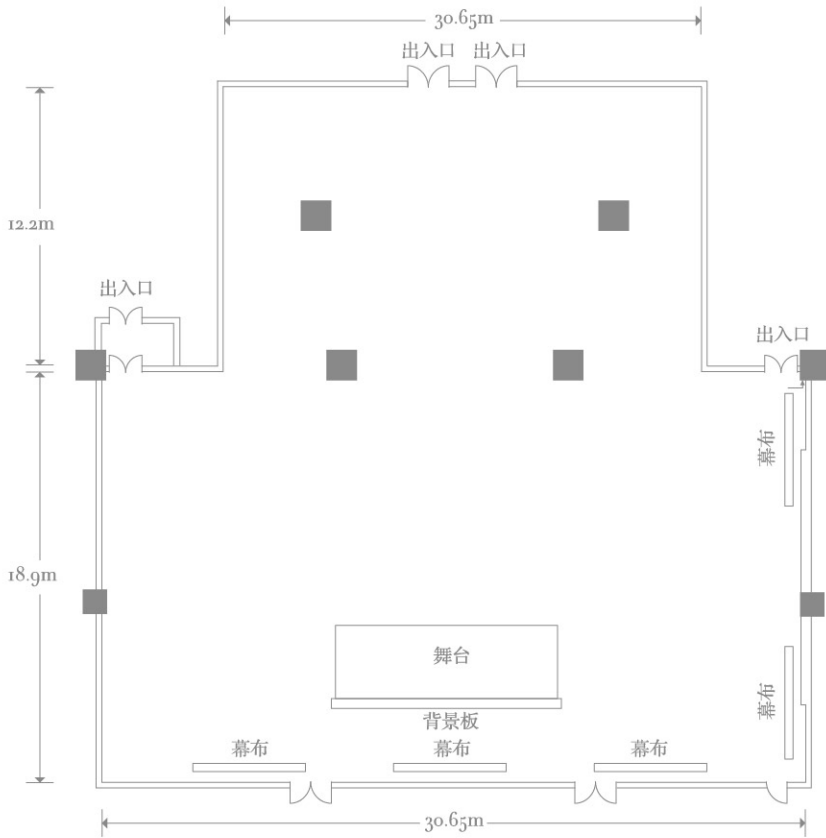

# 大宴会厅

---

水晶吊灯、花卉图案的墙面，将顶高七米的宴会厅装点得富丽堂皇，是举办盛大庆典和活动的理想之选。大宴会厅面积960平米，配备先进的设施，能一次接待多至800位客人。无论是私密的宴会、家庭活动、高端会议，还是特殊庆典，酒店的专业服务团队随时提供周到服务，打造每一个难忘的瞬间。

| 会议室   | 面积(m <sup>2</sup> ) | U型  | 回字式 | 剧院式 | 课堂式 | 西式长桌 | 中式圆桌 | 自助餐 | 酒会  |
|-------|---------------------|-----|-----|-----|-----|------|------|-----|-----|
| 宴会厅二楼 | 960                 | 120 | 150 | 800 | 440 | 340  | 540  | 540 | 700 |

# 辽宁厅

辽宁厅面积为300平米，现代派的艺术作品点缀其间，可接待多达180位宾客的活动。木质装饰和褐土色的色彩基调，营造出时尚、简约又高雅的氛围。辽宁厅设有专属的接待前厅、单独的分组讨论室、自助餐和茶点综合区，是举办高端会议和活动的不二之选。辽宁厅提供领先潮流的设备、可调控的灯光照明，以满足客人的不同需求，专业的服务团队提供周到的服务，令辽宁厅成为举办重大活动的理想首选。

| 会议室 | 面积(m <sup>2</sup> ) | U型 | 回字式 | 剧院式 | 课堂式 | 西式长桌 | 中式圆桌 | 自助餐 | 酒会  |
|-----|---------------------|----|-----|-----|-----|------|------|-----|-----|
| 辽宁厅 | 300                 | 36 | 42  | 180 | 90  | 60   | 90   | 90  | 100 |