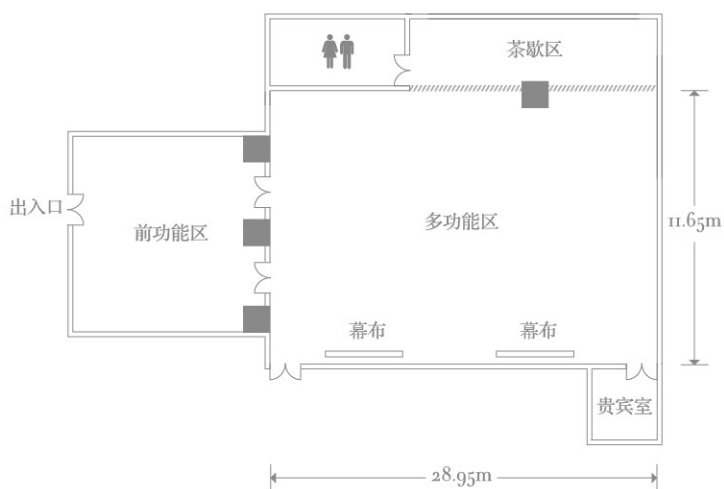

# 大宴会厅

---

水晶吊灯、花卉图案的墙面，将顶高七米的宴会厅装点得富丽堂皇，是举办盛大庆典和活动的理想之选。大宴会厅面积960平米，配备先进的设施，能一次接待多至800位客人。无论是私密的宴会、家庭活动、高端会议，还是特殊庆典，酒店的专业服务团队随时提供周到服务，打造每一个难忘的瞬间。

| 会议室   | 面积(m <sup>2</sup> ) | U型  | 回字式 | 剧院式 | 课堂式 | 西式长桌 | 中式圆桌 | 自助餐 | 酒会  |
|-------|---------------------|-----|-----|-----|-----|------|------|-----|-----|
| 宴会厅二楼 | 960                 | 120 | 150 | 800 | 440 | 340  | 540  | 540 | 700 |

# 辽宁厅

辽宁厅面积为300平米，现代派的艺术作品点缀其间，可接待多达180位宾客的活动。木质装饰和褐土色的色彩基调，营造出时尚、简约又高雅的氛围。辽宁厅设有专属的接待前厅、单独的分组讨论室、自助餐和茶点综合区，是举办高端会议和活动的不二之选。辽宁厅提供领先潮流的设备、可调控的灯光照明，以满足客人的不同需求，专业的服务团队提供周到的服务，令辽宁厅成为举办重大活动的理想首选。

| 会议室 | 面积(m <sup>2</sup> ) | U型 | 回字式 | 剧院式 | 课堂式 | 西式长桌 | 中式圆桌 | 自助餐 | 酒会  |
|-----|---------------------|----|-----|-----|-----|------|------|-----|-----|
| 辽宁厅 | 300                 | 36 | 42  | 180 | 90  | 60   | 90   | 90  | 100 |