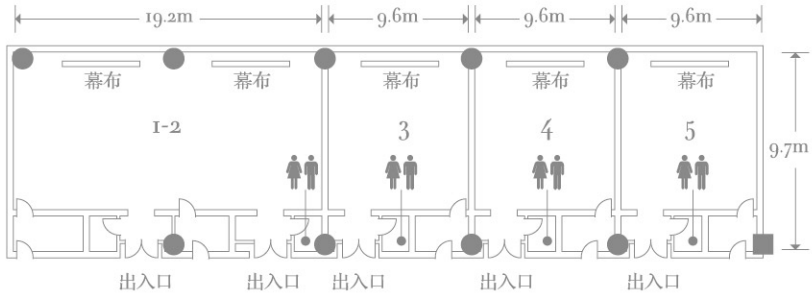

# 大宴会厅

---

水晶吊灯、花卉图案的墙面，将顶高七米的宴会厅装点得富丽堂皇，是举办盛大庆典和活动的理想之选。大宴会厅面积960平米，配备先进的设施，能一次接待多至800位客人。无论是私密的宴会、家庭活动、高端会议，还是特殊庆典，酒店的专业服务团队随时提供周到服务，打造每一个难忘的瞬间。

| 会议室   | 面积(m <sup>2</sup> ) | U型  | 回字式 | 剧院式 | 课堂式 | 西式长桌 | 中式圆桌 | 自助餐 | 酒会  |
|-------|---------------------|-----|-----|-----|-----|------|------|-----|-----|
| 宴会厅二楼 | 960                 | 120 | 150 | 800 | 440 | 340  | 540  | 540 | 700 |

# 多功能厅

---

酒店备有9间缀以灵巧的多功能厅，内部间隔结构可应不同需求而进行改变，可瞬间为您勾画心中设想之华丽盛会。每间多功能厅备有一应俱全的影视、音响器材等设备，享有高速无线上网体验，再加上我们资深团队的贴心服务，令您可全心投入专属的重要时刻。

| 会议室   | 面积(m <sup>2</sup> ) | U型 | 回字式 | 剧院式 | 课堂式 | 西式长桌 | 中式圆桌 | 自助餐 | 酒会  |
|-------|---------------------|----|-----|-----|-----|------|------|-----|-----|
| 1     | 123                 | 30 | 33  | 70  | 45  | 20   | 40   | 40  | 60  |
| 2     | 123                 | 30 | 33  | 70  | 45  | 20   | 40   | 40  | 60  |
| 3     | 123                 | 30 | 33  | 70  | 45  | 20   | 40   | 40  | 60  |
| 4     | 123                 | 30 | 33  | 70  | 45  | 20   | 40   | 40  | 60  |
| 5     | 123                 | 30 | 33  | 70  | 45  | 20   | 40   | 40  | 60  |
| 6     | 123                 | 30 | 33  | 70  | 45  | 20   | 40   | 40  | 60  |
| 7     | 123                 | 30 | 33  | 70  | 45  | 20   | 40   | 40  | 60  |
| 8     | 110                 | 30 | 33  | 70  | 45  | 20   | 40   | 40  | 60  |
| 1+2   | 246                 | 45 | 50  | 140 | 90  | 44   | 80   | 80  | 60  |
| 7+8   | 220                 | 45 | 50  | 140 | 90  | 44   | 80   | 80  | 120 |
| 6+7+8 | 343                 | 65 | 70  | 220 | 150 | 64   | 160  | 160 | 180 |