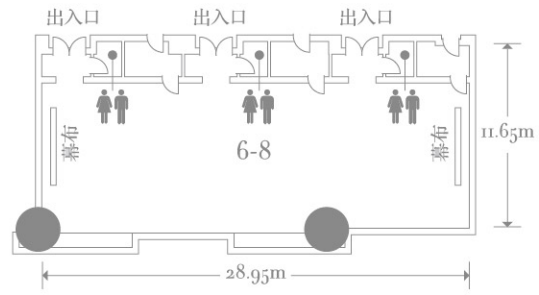

# 大宴会厅

---

水晶吊灯、花卉图案的墙面，将顶高七米的宴会厅装点得富丽堂皇，是举办盛大庆典和活动的理想之选。大宴会厅面积960平米，配备先进的设施，能一次接待多至800位客人。无论是私密的宴会、家庭活动、高端会议，还是特殊庆典，酒店的专业服务团队随时提供周到服务，打造每一个难忘的瞬间。

| 会议室   | 面积(m <sup>2</sup> ) | U型  | 回字式 | 剧院式 | 课堂式 | 西式长桌 | 中式圆桌 | 自助餐 | 酒会  |
|-------|---------------------|-----|-----|-----|-----|------|------|-----|-----|
| 宴会厅二楼 | 960                 | 120 | 150 | 800 | 440 | 340  | 540  | 540 | 700 |

# 多功能厅

---

酒店备有9间缀以灵巧的多功能厅，内部间隔结构可应不同需求而进行改变，可瞬间为您勾画心中设想之华丽盛会。每间多功能厅备有一应俱全的影视、音响器材等设备，享有高速无线上网体验，再加上我们资深团队的贴心服务，令您可全心投入专属的重要时刻。

| 会议室   | 面积(m <sup>2</sup> ) | U型 | 回字式 | 剧院式 | 课堂式 | 西式长桌 | 中式圆桌 | 自助餐 | 酒会  |
|-------|---------------------|----|-----|-----|-----|------|------|-----|-----|
| 1     | 123                 | 30 | 33  | 70  | 45  | 20   | 40   | 40  | 60  |
| 2     | 123                 | 30 | 33  | 70  | 45  | 20   | 40   | 40  | 60  |
| 3     | 123                 | 30 | 33  | 70  | 45  | 20   | 40   | 40  | 60  |
| 4     | 123                 | 30 | 33  | 70  | 45  | 20   | 40   | 40  | 60  |
| 5     | 123                 | 30 | 33  | 70  | 45  | 20   | 40   | 40  | 60  |
| 6     | 123                 | 30 | 33  | 70  | 45  | 20   | 40   | 40  | 60  |
| 7     | 123                 | 30 | 33  | 70  | 45  | 20   | 40   | 40  | 60  |
| 8     | 110                 | 30 | 33  | 70  | 45  | 20   | 40   | 40  | 60  |
| 1+2   | 246                 | 45 | 50  | 140 | 90  | 44   | 80   | 80  | 60  |
| 7+8   | 220                 | 45 | 50  | 140 | 90  | 44   | 80   | 80  | 120 |
| 6+7+8 | 343                 | 65 | 70  | 220 | 150 | 64   | 160  | 160 | 180 |