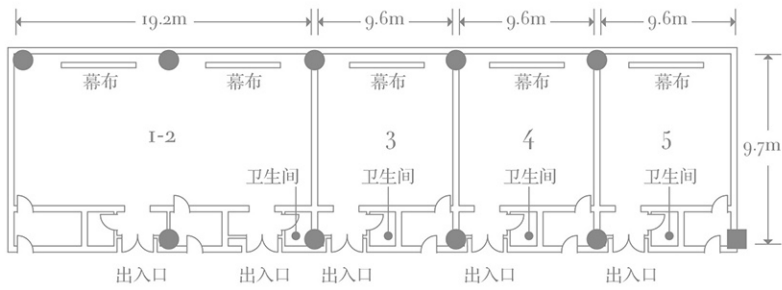

为您打造完美的一天，见证您人生中最重要的时刻。
新世界酒店的婚庆专家将精心雕琢属于您独一无二的婚宴，满足您与家人的美好设想，令您毕生难忘。我们的细致入微，可令您全心全意享受每时每刻，投入无限喜悦；婚宴盛满欢笑，照亮您与挚爱的美满之路。

我们为您与您的宾客精心准备并献上全新味觉体验！
由知名的行政主厨亲自料理，为您呈奉正宗的中华料理。
多种美味，只想为您的梦幻婚宴锦上添花。

大宴会厅

富丽堂皇的大宴会厅层高7米，960平方米无柱式的设计为举行婚礼提供了宽敞开阔的交流空间，晶莹剔透的水晶灯饰，营造了华贵而浪漫的气氛，可提供圆桌式540个舒适席位，并配置先进影视及音响器材。精心雕琢的玫瑰装饰，为追求品味和真爱的情侣提供了曼妙灵感来举办令其终生难忘的订婚、结婚及周年庆典。从细致雕琢到纵览全局，让我们训练有素的婚庆专家为您悉心打点一切，让您可以无忧的享受甜蜜。

会议室	面积(m ²)	西式长桌	中式圆桌	剧院式	酒会
宴会厅二楼	960	340	540	800	700

多功能厅

酒店备有8间缀以灵巧的多功能厅，内部间隔结构可应不同需求而进行改变，可瞬间为您勾画心中设想之华丽盛会。各个多功能厅备有齐全的设备，如先进影视、音响器材及无线上网功能，再加上我们资深的服务团队，令您可全心投入人生的重要时刻。

无论是小型婚礼，宝宝生日宴，或是家庭聚餐等仪式，您可在此选择适合的场地举办活动。

会议室	面积(m ²)	西式长桌	中式圆桌	剧院式	酒会
I+2	246	44	80	140	120
1	123	20	40	70	60
2	123	20	40	70	60
3	123	20	40	70	60
4	123	20	40	70	60
5	123	20	40	70	60
6	123	20	40	70	60
7	123	20	40	70	60
8	110	20	40	70	60
7+8	220	44	80	140	120
6+7+8	343	64	160	220	180

辽宁厅

位于酒店三楼的辽宁厅，多功能的设计理念突出其灵活性，包括专有的前功能区，宽敞的多功能区，综合性的茶歇区，及可作为新娘化妆间的小型休息室。辽宁厅备有高端的装饰陈设，整体环境趋向自然和舒适的风格。拥有先进的视听影音器材，得力的宴会团队提供的专业服务，定能为您留下永志难忘的回忆。

会议室	面积(m ²)	西式长桌	中式圆桌	剧院式	酒会
辽宁厅	300	60	108	180	100