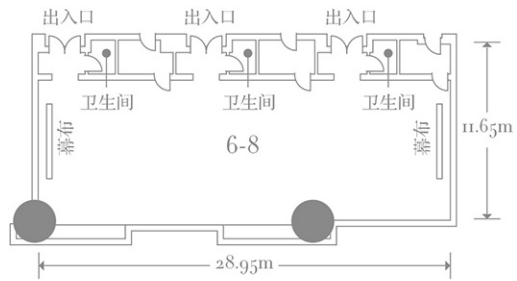

会议室	面积(m ²)	西式长桌	中式圆桌	剧院式	酒会
宴会厅二楼	960	340	540	800	700

多功能厅

酒店备有8间缀以灵巧的多功能厅，内部间隔结构可应不同需求而进行改变，可瞬间为您勾画心中设想之华丽盛会。各个多功能厅备有齐全的设备，如先进影视、音响器材及无线上网功能，再加上我们资深的服务团队，令您可全心投入人生的重要时刻。

无论是小型婚礼，宝宝生日宴，或是家庭聚餐等仪式，您可在此选择适合的场地举办活动。

会议室	面积(m ²)	西式长桌	中式圆桌	剧院式	酒会
I+2	246	44	80	140	120
1	123	20	40	70	60
2	123	20	40	70	60
3	123	20	40	70	60
4	123	20	40	70	60
5	123	20	40	70	60
6	123	20	40	70	60
7	123	20	40	70	60
8	110	20	40	70	60
7+8	220	44	80	140	120
6+7+8	343	64	160	220	180

辽宁厅

位于酒店三楼的辽宁厅，多功能的设计理念突出其灵活性，包括专有的前功能区，宽敞的多功能区，综合性的茶歇区，及可作为新娘化妆间的小型休息室。辽宁厅备有高端的装饰陈设，整体环境趋向自然和舒适的风格。拥有先进的视听影音器材，得力的宴会团队提供的专业服务，定能为您留下永志难忘的回忆。

会议室	面积(m ²)	西式长桌	中式圆桌	剧院式	酒会
辽宁厅	300	60	108	180	100