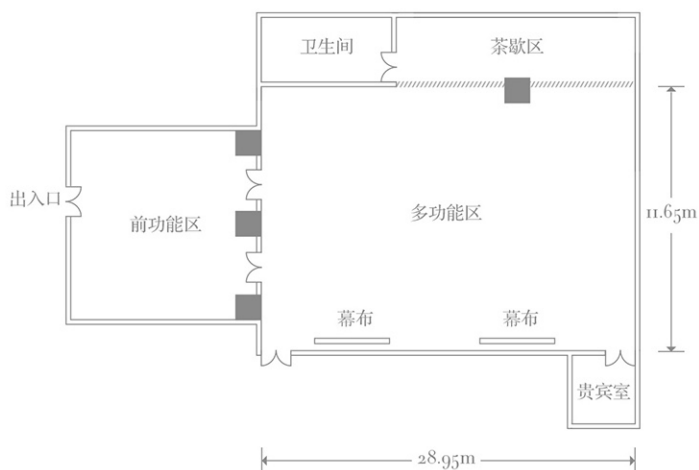

为您打造完美的一天，见证您人生中最重要的时刻。
新世界酒店的婚庆专家将精心雕琢属于您独一无二的婚宴，满足您与家人的美好设想，令您毕生难忘。我们的细致入微，可令您全心全意享受每时每刻，投入无限喜悦；婚宴盛满欢笑，照亮您与挚爱的美满之路。

我们为您与您的宾客精心准备并献上全新味觉体验！
由知名的行政主厨亲自料理，为您呈奉正宗的中华料理。
多种美味，只想为您的梦幻婚宴锦上添花。

大宴会厅

富丽堂皇的大宴会厅层高7米，960平方米无柱式的设计为举行婚礼提供了宽敞开阔的交流空间，晶莹剔透的水晶灯饰，营造了华贵而浪漫的气氛，可提供圆桌式540个舒适席位，并配置先进影视及音响器材。精心雕琢的玫瑰装饰，为追求品味和真爱的情侣提供了曼妙灵感来举办令其终生难忘的订婚、结婚及周年庆典。从细致雕琢到纵览全局，让我们训练有素的婚庆专家为您悉心打点一切，让您可以无忧的享受甜蜜。

会议室	面积(m ²)	西式长桌	中式圆桌	剧院式	酒会
宴会厅二楼	960	340	540	800	700

多功能厅

酒店备有8间缀以灵巧的多功能厅，内部间隔结构可应不同需求而进行改变，可瞬间为您勾画心中设想之华丽盛会。各个多功能厅备有齐全的设备，如先进影视、音响器材及无线上网功能，再加上我们资深的服务团队，令您可全心投入人生的重要时刻。

无论是小型婚礼，宝宝生日宴，或是家庭聚餐等仪式，您可在此选择适合的场地举办活动。

会议室	面积(m ²)	西式长桌	中式圆桌	剧院式	酒会
I+2	246	44	80	140	120
1	123	20	40	70	60
2	123	20	40	70	60
3	123	20	40	70	60
4	123	20	40	70	60
5	123	20	40	70	60
6	123	20	40	70	60
7	123	20	40	70	60
8	110	20	40	70	60
7+8	220	44	80	140	120
6+7+8	343	64	160	220	180

辽宁厅

位于酒店三楼的辽宁厅，多功能的设计理念突出其灵活性，包括专有的前功能区，宽敞的多功能区，综合性的茶歇区，及可作为新娘化妆间的小型休息室。辽宁厅备有高端的装饰陈设，整体环境趋向自然和舒适的风格。拥有先进的视听影音器材，得力的宴会团队提供的专业服务，定能为您留下永志难忘的回忆。

会议室	面积(m ²)	西式长桌	中式圆桌	剧院式	酒会
辽宁厅	300	60	108	180	100