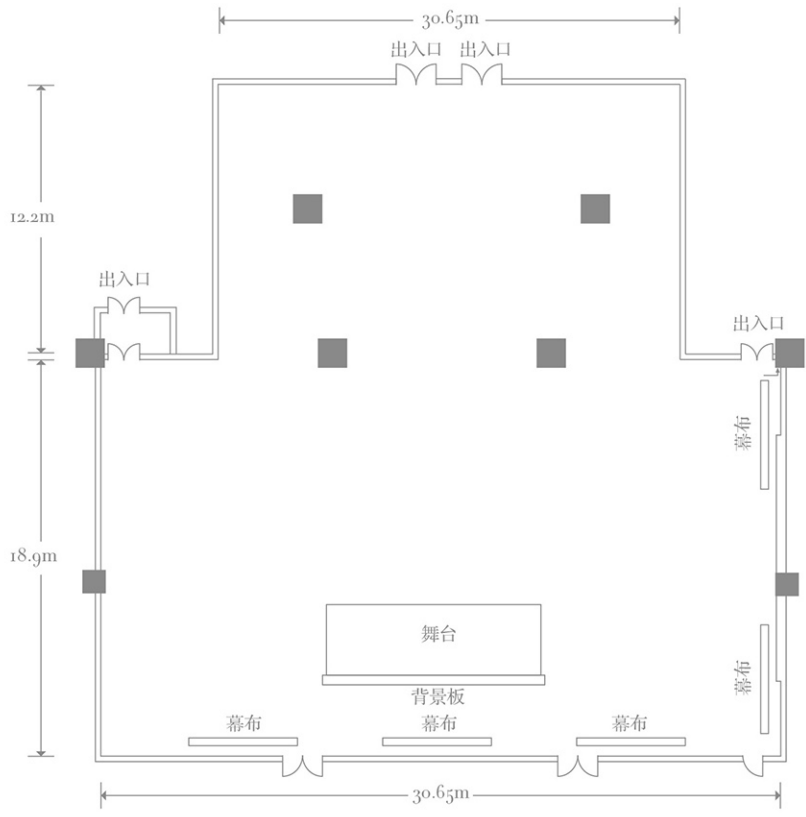

The image features two silver forks joined at their handles, which are positioned at the bottom center. The handles curve upwards and outwards, meeting at the top to form a heart-like shape. The background is a light, neutral color with a subtle, circular gradient pattern. In the center of the heart formed by the forks, there is a faint, circular watermark or logo.

为您打造完美的一天，见证您人生中最重要的时刻。
新世界酒店的婚庆专家将精心雕琢属于您独一无二的婚宴，满足您与家人的美好设想，令您毕生难忘。我们的细致入微，可令您全心全意享受每时每刻，投入无限喜悦；婚宴盛满欢笑，照亮您与挚爱的美满之路。

我们为您与您的宾客精心准备并献上全新味觉体验！
由知名的行政主厨亲自料理，为您呈奉正宗的中华料理。
多种美味，只想为您的梦幻婚宴锦上添花。

大宴会厅

富丽堂皇的大宴会厅层高7米，960平方米无柱式的设计为举行婚礼提供了宽敞开阔的交流空间，晶莹剔透的水晶灯饰，营造了华贵而浪漫的气氛，可提供圆桌式540个舒适席位，并配置先进影视及音响器材。精心雕琢的玫瑰装饰，为追求品味和真爱的情侣提供了曼妙灵感来举办令其终生难忘的订婚、结婚及周年庆典。从细致雕琢到纵览全局，让我们训练有素的婚庆专家为您悉心打点一切，让您可以无忧的享受甜蜜。

会议室	面积(m ²)	西式长桌	中式圆桌	剧院式	酒会
宴会厅二楼	960	340	540	800	700

多功能厅

酒店备有8间缀以灵巧的多功能厅，内部间隔结构可应不同需求而进行改变，可瞬间为您勾画心中设想之华丽盛会。各个多功能厅备有齐全的设备，如先进影视、音响器材及无线上网功能，再加上我们资深的服务团队，令您可全心投入人生的重要时刻。

无论是小型婚礼，宝宝生日宴，或是家庭聚餐等仪式，您可在此选择适合的场地举办活动。

辽宁厅

位于酒店三楼的辽宁厅，多功能的设计理念突出其灵活性，包括专有的前功能区，宽敞的多功能区，综合性的茶歇区，及可作为新娘化妆间的小型休息室。辽宁厅备有高端的装饰陈设，整体环境趋向自然和舒适的风格。拥有先进的视听影音器材，得力的宴会团队提供的专业服务，定能为您留下永志难忘的回忆。

会议室	面积(m ²)	西式长桌	中式圆桌	剧院式	酒会
辽宁厅	300	60	108	180	100