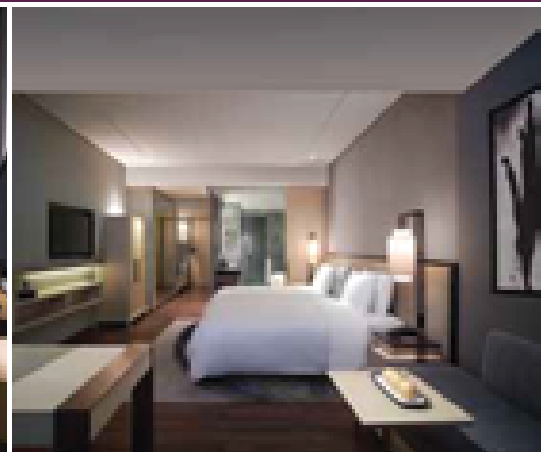

NEW WORLD

BEIJING HOTEL

北京新世界酒店

北京新世界酒店位于繁华的商业中心地段，北京发展最迅速的地区之一，毗邻天坛、紫禁城以及天安门广场等文化旅游胜地。仅需10分钟即可举步到达崇文门地铁站，距离北京中央商务区仅15分钟车程。

北京新世界酒店秉承现代东方待客之道，用心致力于为商务及休闲旅客提供个性化的服务以及独一无二的时尚空间，是您追求舒适便捷，物超所值的理想选择。

住宿设施

北京新世界酒店是该区域为配合区域发展规划而采用低楼层设计的五星级酒店之一。酒店拥有309间宽敞的客房及套房，均采用时尚现代感及永恒经典的装潢理念。另设有尊贵的聚贤荟和聚贤荟客房，提供更高品质的舒适和便捷服务。

客房及套房

房型	房间数	面积(平方米)
高级客房	141	47-58
豪华客房	117	61-66
超豪华客房	18	84
至尊豪华客房	16	97
套房	15	106
特色套房	1	172
总统套房	1	400

客房特色

所有客房均可俯瞰城市景观并配备：

- 电子房间钥匙和室内保险箱
- 独立式空调调节系统
- 液晶电视与卫星/有线电视频道和电影频道
- 浴室配有独立的浴缸和淋浴，吹风机，洗浴用品
- 电脑数据端口和无线上网
- 国际长途直拨电话和语音信箱
- 24小时客房用餐服务
- 私人酒吧
- 咖啡/茶冲泡设施
- 意式浓缩咖啡机（至尊豪华客房，聚贤荟客房及套房配备）

聚贤荟专享礼遇

- 享用快捷入住和退房服务
- 享用自助早餐
- 享用下午茶
- 享用黄昏鸡尾酒
- 享用全天无酒精软饮
- 每次入住期间可免费使用2小时会议室
- 每日可享免费打印或复印(最多10页)
- 每日标准打印/复印/传真可享九折
- 免费拨打本地电话
- 每次入住可免费熨烫一套西装及一件衬衫
- 每日报纸和新鲜水果
- 享用聚贤荟及无线上网服务

餐厅和酒廊

大堂酒廊, 30个座位

全日餐厅, 153个座位

中餐厅, 200个座位, 其中包括9间私人包间

屋顶天台酒吧, 200个座位 (包括室内和室外)

酒店服务及设施

- 办理入住和退房服务采用电子签章手续
- 吸烟和非吸烟客房
- 当日洗衣服务
- 代客泊车服务
- 豪华轿车和汽车租赁服务
- 24小时礼宾服务

商务中心

商务中心提供完善的各项服务, 包括笔译、口译、复印、传真和快递等。并配备会议室、电脑站以及视频会议设施。

康乐设施

健身俱乐部及水疗中心位于北京新世界酒店三楼, 包括室内游泳池、桑拿房, 蒸汽浴室, 以及设施先进的健身室。