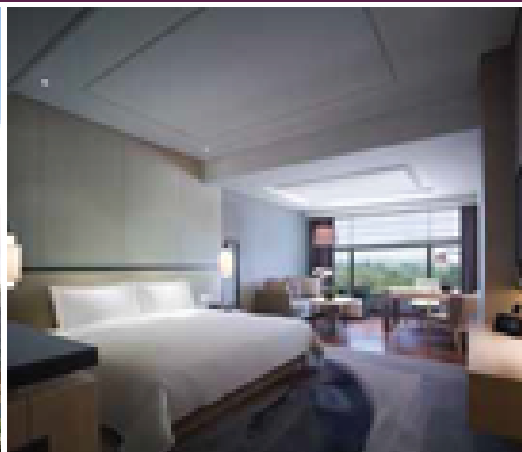

NEW WORLD

BEIJING HOTEL

北京新世界酒店

北京新世界酒店位于繁华的商业中心地段，北京发展最迅速的地区之一，毗邻天坛、紫禁城以及天安门广场等文化旅游胜地。仅需10分钟即可举步到达崇文门地铁站，距离北京中央商务区仅15分钟车程。

北京新世界酒店秉承现代东方待客之道，用心致力于为商务及休闲旅客提供个性化的服务以及独一无二的时尚空间，是您追求舒适便捷，物超所值的理想选择。

住宿设施

北京新世界酒店是该区域为配合区域发展规划而采用低楼层设计的五星级酒店之一。酒店拥有309间宽敞的客房及套房，均采用时尚现代感及永恒经典的装潢理念。另设有尊贵的聚贤荟和聚贤荟客房，提供更高品质的舒适和便捷服务。

客房及套房

房型	房间数	面积(平方米)
高级客房	141	47-58
豪华客房	117	61-66
超豪华客房	18	84
至尊豪华客房	16	97
套房	15	106
特色套房	1	172
总统套房	1	400

客房特色

所有客房均可俯瞰城市景观并配备：

- 电子房间钥匙和室内保险箱
- 独立式空调调节系统
- 液晶电视与卫星/有线电视频道和电影频道
- 浴室配有独立的浴缸和淋浴，吹风机，洗浴用品
- 电脑数据端口和无线上网
- 国际长途直拨电话和语音信箱
- 24小时客房用餐服务
- 私人酒吧
- 咖啡/茶冲泡设施
- 意式浓缩咖啡机（至尊豪华客房，聚贤荟客房及套房配备）

聚贤荟专享礼遇

- 享用快捷入住和退房服务
- 享用自助早餐
- 享用下午茶
- 享用黄昏鸡尾酒
- 享用全天无酒精软饮
- 每次入住期间可免费使用2小时会议室
- 每日可享免费打印或复印(最多10页)
- 每日标准打印/复印/传真可享九折
- 免费拨打本地电话
- 每次入住可免费熨烫一套西装及一件衬衫
- 每日报纸和新鲜水果
- 享用聚贤荟及无线上网服务

餐厅和酒廊

大堂酒廊, 30个座位

全日餐厅, 153个座位

中餐厅, 200个座位, 其中包括9间私人包间

屋顶天台酒吧, 200个座位 (包括室内和室外)

酒店服务及设施

- 办理入住和退房服务采用电子签章手续
- 吸烟和非吸烟客房
- 当日洗衣服务
- 代客泊车服务
- 豪华轿车和汽车租赁服务
- 24小时礼宾服务

商务中心

商务中心提供完善的各项服务, 包括笔译、口译、复印、传真和快递等。并配备会议室、电脑站以及视频会议设施。

康乐设施

健身俱乐部及水疗中心位于北京新世界酒店三楼, 包括室内游泳池、桑拿房, 蒸汽浴室, 以及设施先进的健身室。