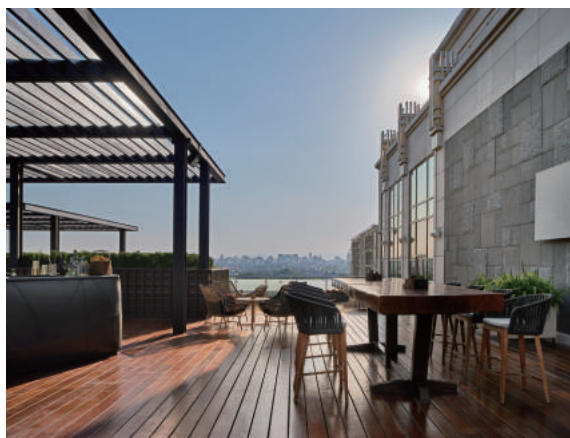

## 艺廊 - 2楼

时尚精美的艺廊拥有7间大小不一的多功能厅，面积从30平米到112平米不等，可容纳80位宾客。敞阔的落地窗赋予艺廊充足的自然光线，由此还可俯瞰京城的繁华街道。设计优雅的艺廊内还有120平米的艺廊咖啡吧，宾客可在此享用度身订制的主题茶歇，亦可举行50人左右的小型活动。这里还设有吧台、迷你开放式厨房、冷酒设施以及Nespresso咖啡机，是举办各类社交活动的理想场所。

艺廊	面积 (平方米)	宴会圆桌式	宴会长桌式	课桌式	董事会	剧院式	鸡尾酒会	U形	回形
201+202	160	80	108	90	54	168	168	42	48
203	78	40	54	48	18	72	72	24	30
204	30	10	N/A	12	12	N/A	N/A	N/A	N/A
205	52	20	48	30	18	45	50	22	24
206	60	30	48	36	18	72	72	22	24
205+206	112	60	108	75	48	120	120	50	54
207	92	60	72	54	24	96	96	30	36

# 聚贤荟露台 - 10楼

位于酒店10楼的聚贤荟户外露台占地1,000平米，是京城豪华酒店中举办私密庆典或特殊活动的理想之地。客人们可在此悠闲放松，与新朋老友欢聚，一边轻呷鸡尾酒，一边欣赏北京的迷人景致，美好的时光令人难忘。即使在寒冬，聚贤荟酒廊悉心周到的礼宾服务及开放式壁炉也会给您带来无限温馨和舒适。

功能	面积（平方米）	宴会长桌式	剧院式	鸡尾酒会
聚贤荟露台	1,000	144	120	200