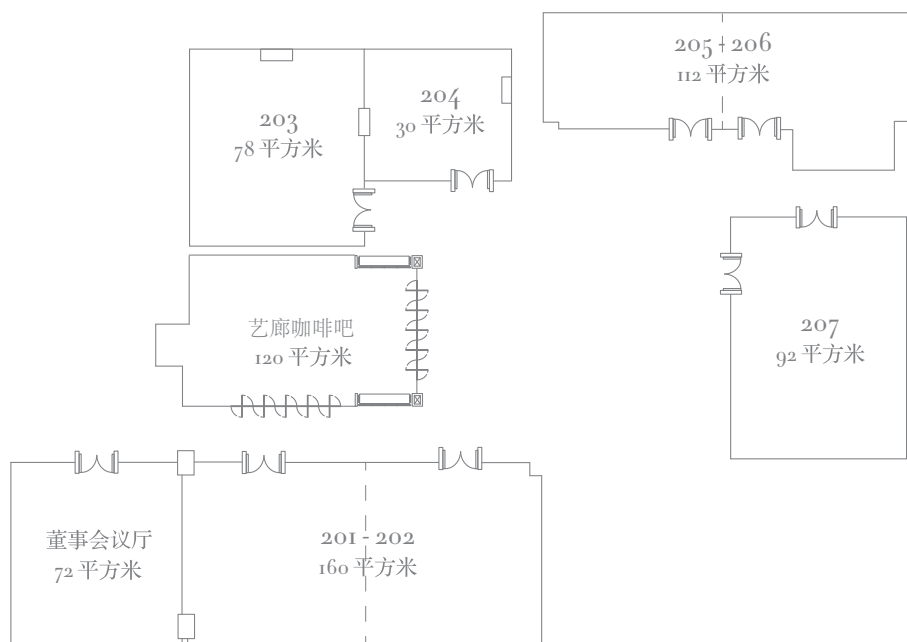

## 宴会厅 - 2楼

北京新世界酒店致力为宾客打造圆满成功会议与庆典。典雅豪华的宴会厅拥有面积达220平米的接待区，宽敞明亮的落地窗使室内自然光线充足。这间无柱式宴会厅面积达520平米，可分为两间260平米的宴会厅，配合不同活动需求。大宴会厅采用自然的色调，可容纳380至600位宾客，举办大型会议或小型聚会皆宜。

典雅华贵、设计时尚的无柱式场地，以及细致入微的会务团队提供全方位服务，为您的活动锦上添花。

功能	面积 (平方米)	宴会圆桌式	宴会长桌式	课桌式	董事会	剧院式	鸡尾酒会	U形	回形
宴会厅	520	380	336	260	96	600	500	118	126

## 艺廊 - 2楼

时尚精美的艺廊拥有7间大小不一的多功能厅，面积从30平米到112平米不等，可容纳80位宾客。敞阔的落地窗赋予艺廊充足的自然光线，由此还可俯瞰京城的繁华街道。设计优雅的艺廊内还有120平米的艺廊咖啡吧，宾客可在此享用度身订制的主题茶歇，亦可举行50人左右的小型活动。这里还设有吧台、迷你开放式厨房、冷酒设施以及Nespresso咖啡机，是举办各类社交活动的理想场所。

艺廊	面积 (平方米)	宴会圆桌式	宴会长桌式	课桌式	董事会	剧院式	鸡尾酒会	U形	回形
201+202	160	80	108	90	54	168	168	42	48
203	78	40	54	48	18	72	72	24	30
204	30	10	N/A	12	12	N/A	N/A	N/A	N/A
205	52	20	48	30	18	45	50	22	24
206	60	30	48	36	18	72	72	22	24
205+206	112	60	108	75	48	120	120	50	54
207	92	60	72	54	24	96	96	30	36